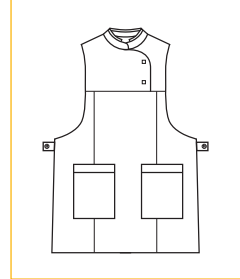

8159 pág. 44