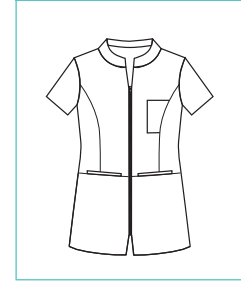

8804 pág. 153