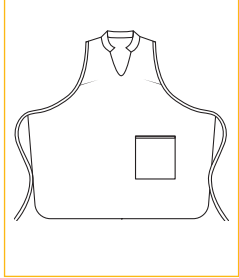

8605 pág. 37