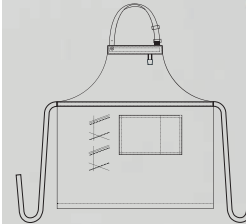

8964

Delantal peto tejano bordado.
Bib denim apron embroidered.

775 Tejano · Denim
55% Pol./ Poly 42% Alg/Cotton
3% Elastano
180 gr/m²

Largo/length: 84 cm
Ancho/width: 77 cm
Talla/Size: única/ unic