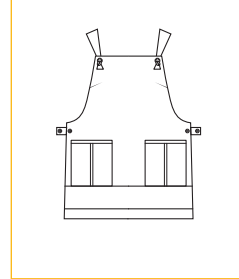

8474 pág. 49