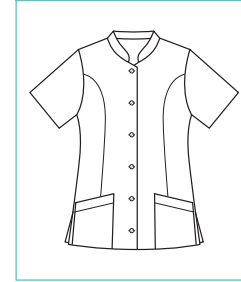

8295 pág. 146