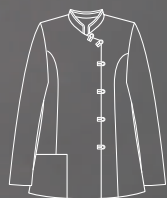

8243700

8243

Chaqueta oriental m/larga cuello mao. Oriental long-sleeve jacket, mao collar.

700 Blanco · White
65% Pol. Poly. · 35% Algod./Cotton
195 gr/m²

725 Negro · Black
100% Pol. · Poly.
165 gr/m²

Largo/length: 66 cm
Talla/Size: SP-XG/XS-XXXL

8243725