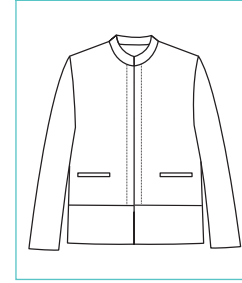

8191 pág. 150