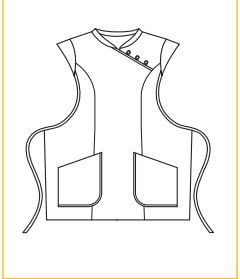

8470 pág. 45