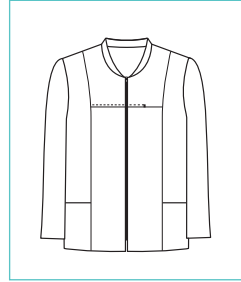

8819 pág. 151