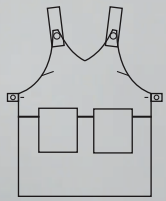

COMERCIO

DISEÑOS ORIGINALES Y ACTUALES.
SIÉNTETE ORGULLOSO DE LUCIRLOS
EN TU NEGOCIO.

8076

Estola en loneta con botones.
Canvas stole with buttons.

- 381 Marrón · Brown
- 382 Gris · Gray
- 383 Granate · Garnet
- 384 Azul · Blue
- 385 Verde · Green
- 386 Rosa · Pink

55% Algod./Cotton · 45% Pol./Poly
185 gr/m²

Largo/length: 82 cm
Talla/Size: Única · Unic