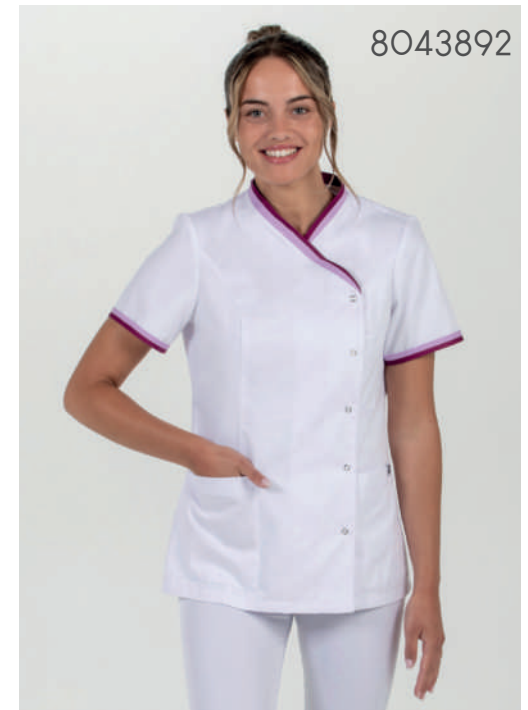

SANIDAD

8072887

8043887

8043700

8043802

8043892