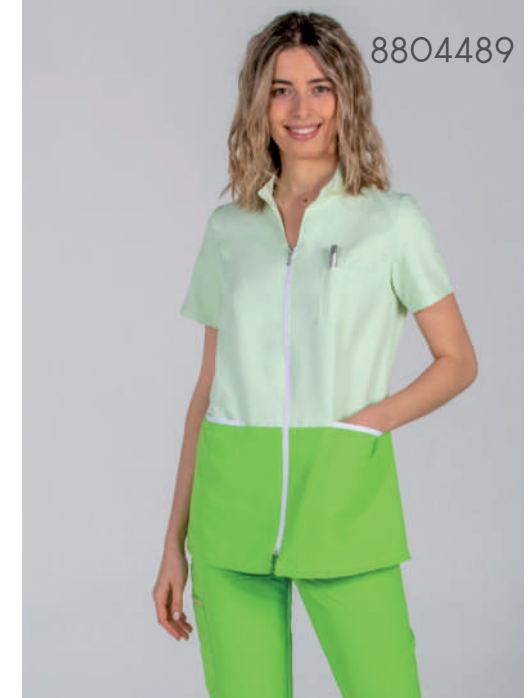

Microfibra (100% Pol.)
150 gr/m²

Largo/length: 77 cm
Talla/Size: SP-XG/XS-XXXL

8804490

8808490

Conjuntos

8804487

8804489

8808489