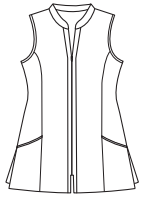

PORQUE EL ESTILO Y LA ELEGANCIA RESIDEN EN UNO MISMO, VISTE DNK.

8160571

8160570