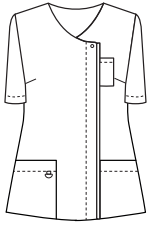

ÍNDICE GRÁFICO

8821 pág. 155