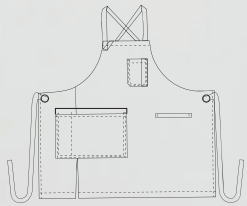

HOSTELERÍA

8170309

8170

Delantal peto cruce tejano.
Big denim apron whit cross.

309 Beige · Beige
100% Pol./Poly.
207 gr/m²

Largo/length: 84 cm
Ancho/width: 75 cm
Talla/size: única/unic

239

Delantales

8171309