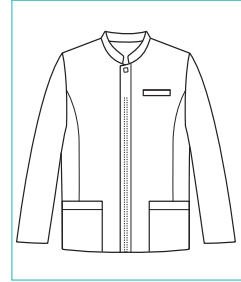

8514 pág. 145