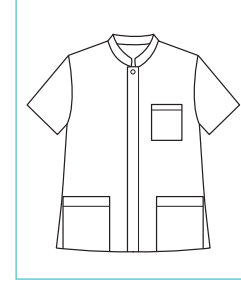

8815 pág. 142