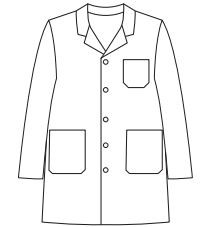

8806 pág. 129