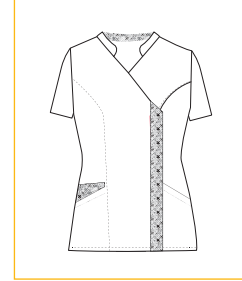

8051 pág. 25