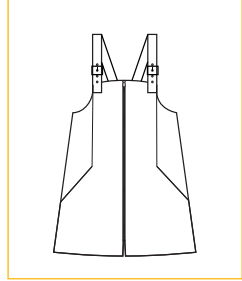

8136 pág. 28