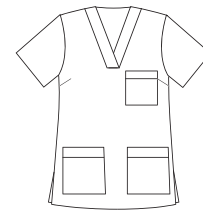

8235

Blusón servicio con cuello pico
manga corta. V-neck service
tunic s/ sleeve.

- 680 Gris · Grey
- 613 Azul · Blue
- 611 Celeste · Light blue
- 610 Rosa · Pink

70% Pol. Poly. · 30% Algod./Cotton
107 gr/m²

Largo/length: 70 cm
Talla/Size: SP-XG/XS-XXXL