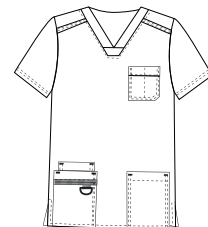

8256 pág. 115