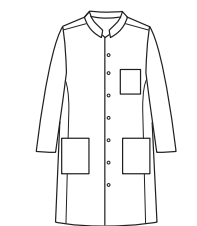

8813 pág. 134