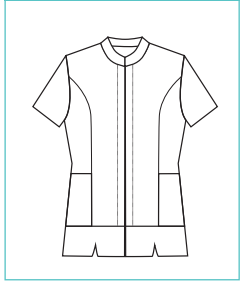

8206 pág. 151