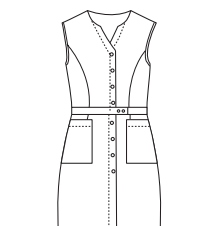

8093 pág. 133