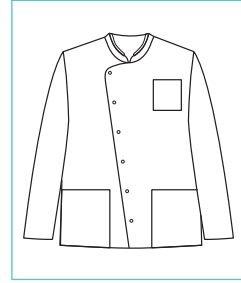

8175 pág. 149