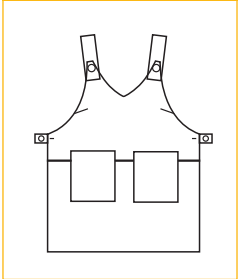

8076 pág. 52