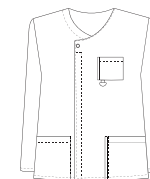

Microfibra (100% Pol.)
150 gr/m²

Largo/length: 71 cm

Talla/Size: SP-XG/XS-XXXL

8802570

8802491

8802583

8802

Chaqueta m/larga hombre, corchetes ocultos en tapeta. Men's l/sleeves jacket, hidden snaps fasteners.