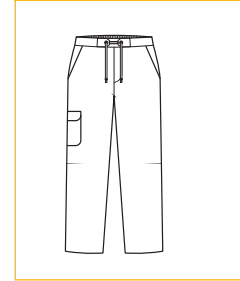

8542 pág. 69