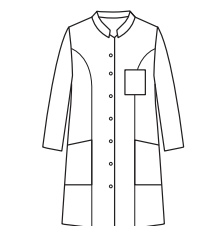

8816 pág. 134