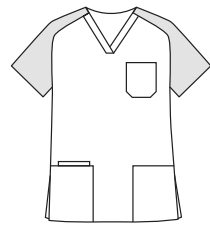

8181 pág. 112