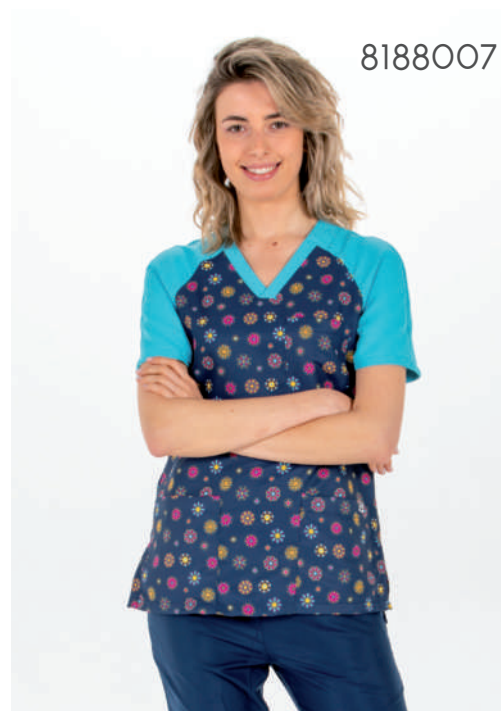

67% Pol. Poly. · 33% Algod./Cotton
195 gr/m²

Largo/length: 66 cm

Talla/Size: SP-XG/XS-XXXL

Pijamas

8029900

8188

Casaca estampada sanitaria unisex microfibra. Printed unisex microfiber scrub tunic.

- 001 Dinos · Dinosaur
- 002 Corazones · Hearts
- 003 Love · Love
- 004 Flores lilas · Purple flowers
- 005 Abstracto · Abstract
- 006 Dentríficos · Toothpastes
- 007 Mandalas · Mandala
- 008 Smile fucsia · Fucshia smile
- 009 Smile pistacho · Smile pistachio
- 013 Animales azulon · Blue Animals
- 014 Calavera · Skull
- 015 Arco iris · Rainbow
- 110 Burbujas pistacho · Pistachio bubbles
- 112 Tortugas · Turtle