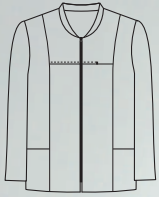

Microfibra (100% Pol.)
150 gr/m²

Largo/length: 75 cm

Talla/Size: SP-XG/ XS-XXXL

8828

8828571

Chaqueta mujer cremallera dorada. Woman's jacket gold zipper.

571 Negro · Black

Microfibra (100% Pol.)
150 gr/m²