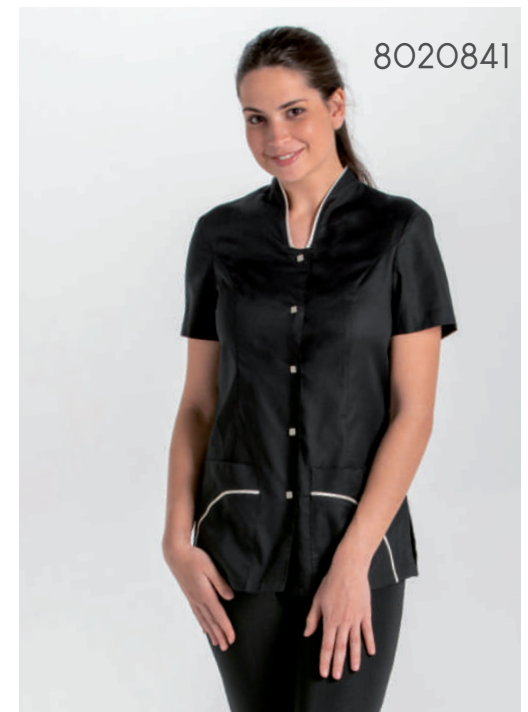

8020

Chaqueta m/corta con vivo raso.
Short-sleeve jacket. satin piping.

- 824 Beige · Beige
- 841 Negro · Negro

70% Algod./Cotton · 30% Pol./Poly.
130 gr/m²

Largo/length: 70 cm
Talla/Size: SP-XG/XS-XXXL

DNK

8020824

8020841