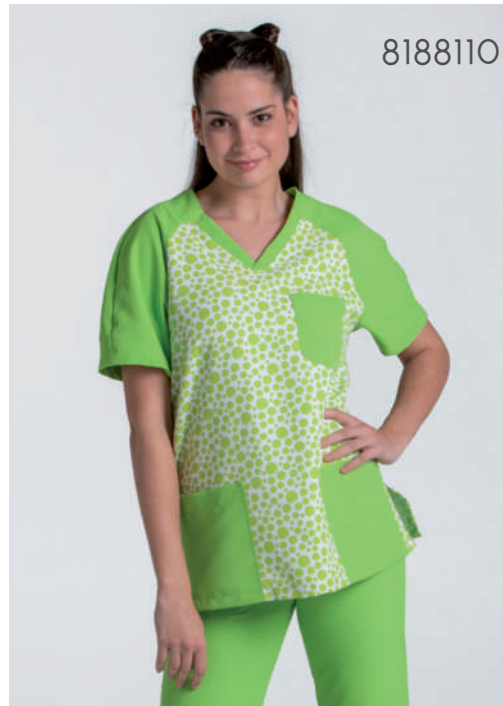

67% Pol. Poly. · 33% Algod./Cotton
195 gr/m²

Largo/length: 66 cm

Talla/Size: SP-XG/XS-XXXL

Pijamas

8029900

8188

Casaca estampada sanitaria unisex microfibra. Printed unisex microfiber scrub tunic.

- 001 Dinos · Dinosaur
- 002 Corazones · Hearts
- 003 Love · Love
- 004 Flores lilas · Purple flowers
- 005 Abstracto · Abstract
- 006 Dentríficos · Toothpastes
- 007 Mandalas · Mandala
- 008 Smile fucsia · Fucshia smile
- 009 Smile pistacho · Smile pistachio
- 013 Animales azulon · Blue Animals
- 014 Calavera · Skull
- 015 Arco iris · Rainbow
- 110 Burbujas pistacho · Pistachio bubbles
- 112 Tortugas · Turtle