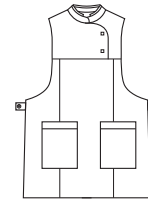

Largo/length: 109 cm
Talla/Size: Única · Unic

Largo/length: 94 cm
Talla/Size: Única · Unic

8159570

8159844

8159

Estola comercio cuello Mao.
Multi-pocket stole.

844 Gris · Grey

70% Alg./Coton 30 Pol./Poly
130 gr/m²