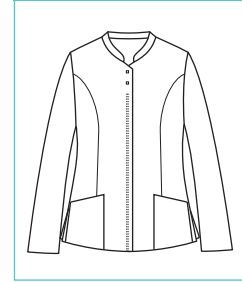

8516 pág. 145