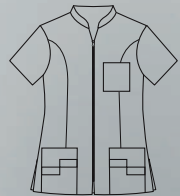

8023570

8022574

8022576

8022571

8022570

8293873

8293

Chaqueta mujer m/corta,
cremallera malla invertida.
Women's short sleeves jacket,
reverse mesh zipper.