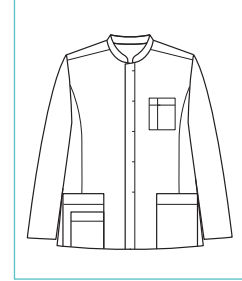

8252 pág. 140