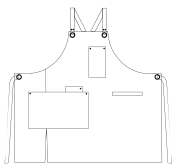

65% Pol./Poly 35% Alg./Cotton
245 gr/m²

Largo/length: 43.50 cm
Ancho/width: 89 cm
Talla/Size: única/ unic

8166459

8166464

8164466

8164

Delantal peto extraresistente.
Extra-durable bib apron.

- 464 Granate · Garnet
- 466 Azul · Blue
- 467 Marrón · Brown
- 468 Negro · Black
- 469 Verde · Green
- 459 Beige · Beige