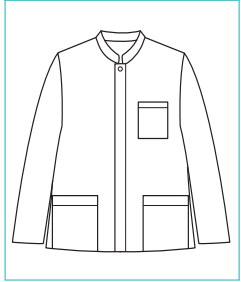

8213 pág. 143