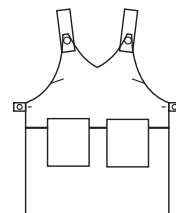

8249382

8076382

8249383

8249381

8076

Estola en loneta con botones.
Canvas stole with buttons.

- 381 Marrón · Brown
 - 382 Gris · Grey
 - 383 Granate · Garnet
 - 384 Azul · Blue
 - 385 Verde · Green
 - 386 Rosa · Pink
- 55% Pol./Poly · 45% Alg./Cotton
185 gr/m²