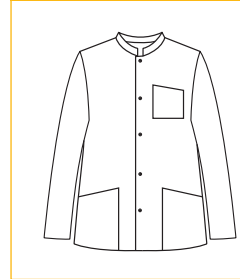

8254 pág. 58