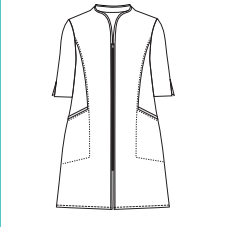

8092 pág. 132