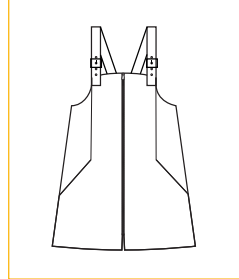

8110 pág. 42