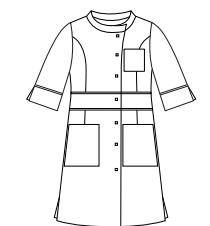

8681 pág. 133