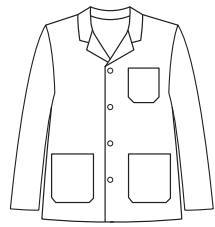

8831 pág. 128