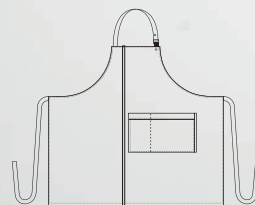

8969775

8968775

8969

Delantal corto tejano contraste flúor. Short denim apron with flúor contrast.

775 Tejano · Denim
55% Pol./ Poly 42% Alg/Cotton
3% Elastano
180 gr/m²

Largo/length: 44 cm
Ancho/width: 88 cm
Talla/Size: única/ unic