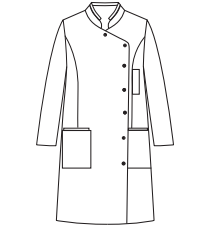

8885 pág. 130