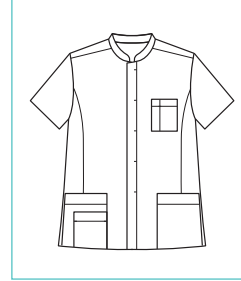

8251 pág. 140