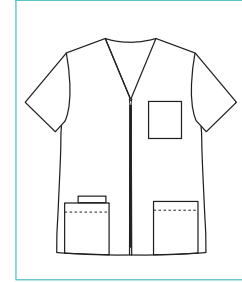

8808 pág. 153