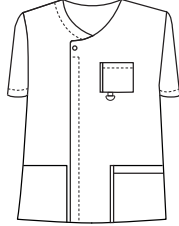

8822 pág. 155