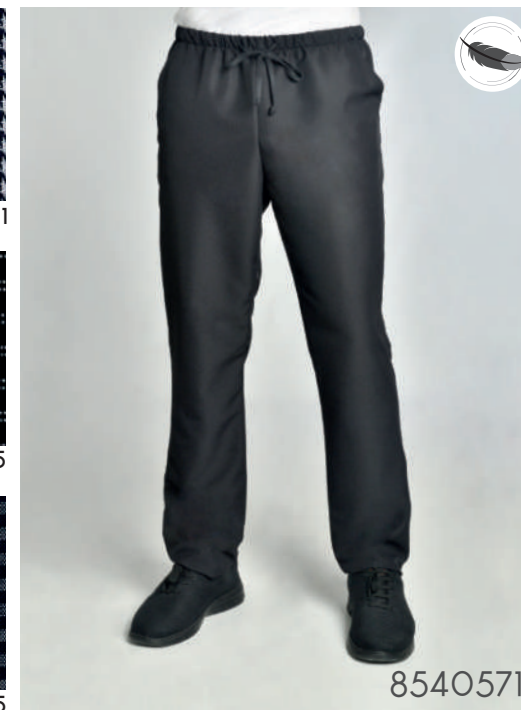

8540685

685

8540571