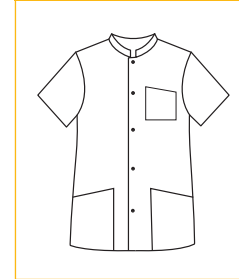

8253 pág. 58