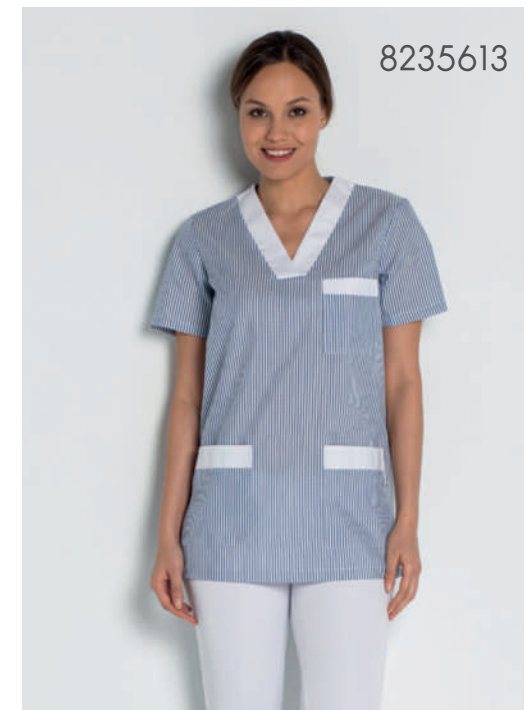

8235611

8235680

8235610

8235

Blusón servicio con cuello pico
manga corta. V-neck service
tunic s/ sleeve.

- 680 Gris · Grey
- 613 Azul · Blue
- 611 Celeste · Light blue
- 610 Rosa · Pink

70% Pol. Poly. · 30% Algod./Cotton
107 gr/m²

Largo/length: 70 cm
Talla/Size: SP-XG/XS-XXXL

8235613