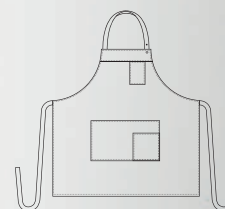

8478

Delantal corto bicolor tejaño.
Short denim apron bicolor.

775 Tejaño · Denim
55% Pol./Poly. 42% Alg./Cotton
3% Elastano
180 gr/m²

Largo/length: 39 cm
Ancho/width: 87 cm
Talla/Size: única/ unic

8478775