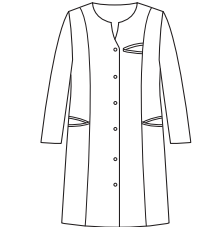

8217 pág. 131