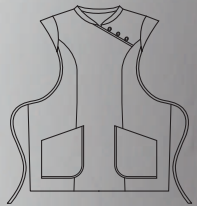

570 Blanco · White

571 Negro · Black

100% Pol./Poly
150 gr/m²

Largo/length: 80 cm
Talla/Size: Única · Unic

8159571

8470768

8470

Estola cuello mao con cintas ajustables traseras. Mandarin collar stole with adjustable back straps.