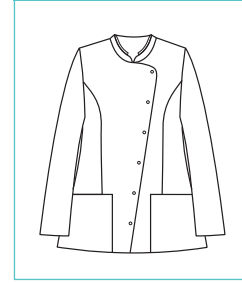

8176 pág. 149