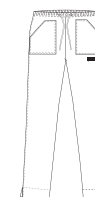

8201824

8268782

8268783

❖ PUNTO PIQUÉ

8268

Pantalón unisex punto piqué, cintura elástica. Pique knit fabric unisex pants, elastic waist.

783 Blanco · White

782 Negro · Black