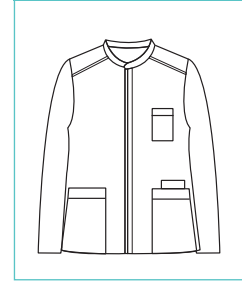

8883 pág. 152