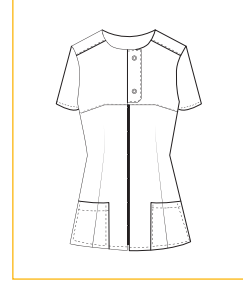

8065 pág. 24