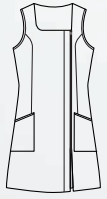

94 % Pol./Poly. · 6 % Elastano
130 gr/m²

Largo/length: 90 cm
Talla/Size: SP-XG/ XS-XXXL

8047725

8047

Pichi largo con cremallera frontal en lado izquierdo. Long pinafore with front zipper on the left side.