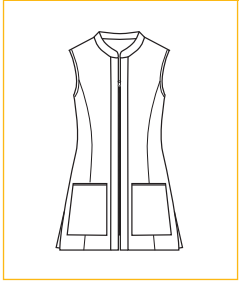

8162 pág. 33