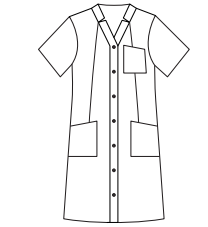

8290 pág. 130