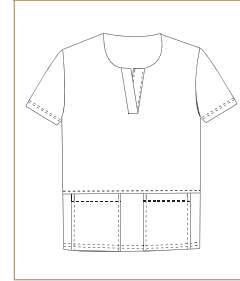

8246 pág. 95