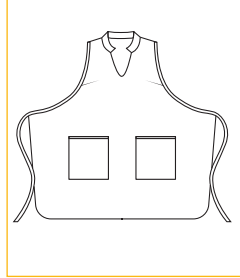

8156 pág. 37