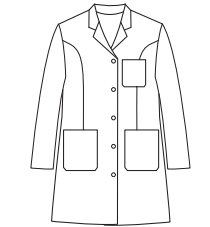

8800 pág. 129