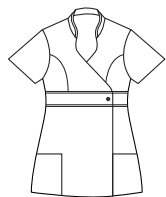

Largo/length: 70 cm
Talla/Size: SP-XG/XS-XXXL

D&K

8011511

8011502

Ver más colores en pág. 91.

8299

Chaqueta cruzada m/corta con corchete. Double-breasted s/ sleeve jacket with snap fastener.

481 Rosa · Pink