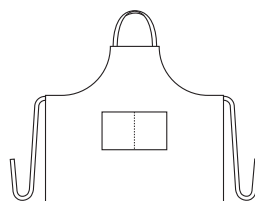

701 Negro · Black
65% Pol. Poly. 35% Alg./Cotton
195 gr/m²

Largo/length: 43 cm
Ancho/width: 88 cm
Talla/Size: única/ unic

8426795

8426900

8426

Delantal peto envolvente bolsillo central divisorio. Bib apron with central pocket.