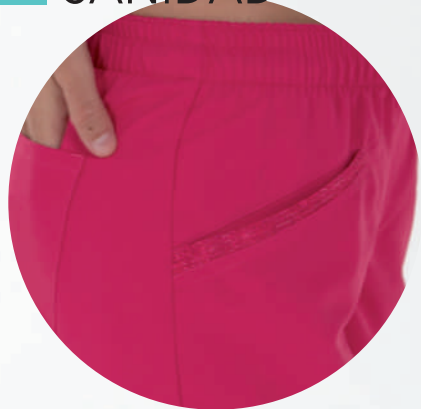

SANIDAD

8220572

8220

Pantalón unisex microfibra con textura. Textured microfiber unisex pants.

- 572 Fucsia · Fuchsia
- 573 Pistacho · Pistachio
- 574 Azul · Blue
- 583 Azul marino · Navy blue
- 584 Gris · Gray

Microfibra (100% Pol.)
150 gr/m²

Largo/length: 102 cm
Talla/Size: SP-XG/XS-XXXL