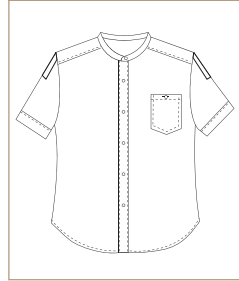

8172 pág. 92