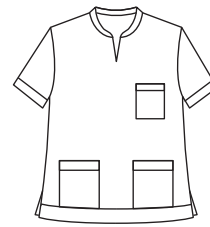

8001 pág. 116