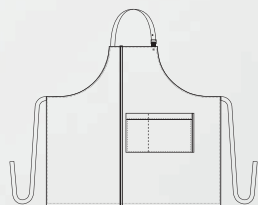

8968516

8968

Delantal peto tejano negro
contraste flúor. Bib black denim
apron with fluor contrast.

516 Negro · Black
65% Alg/Cotton 33% Pol./ Poly.
2% Elastano
220 gr/m²

Largo/length: 88 cm
Ancho/width: 75 cm
Talla/Size: única/ unic

8969516