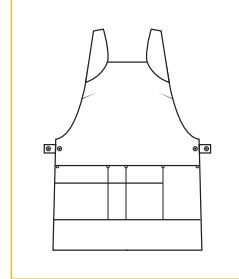

8111 pág. 42