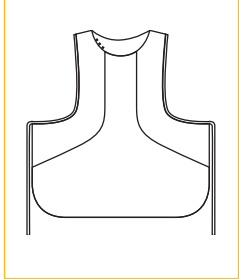

8158 pág. 46