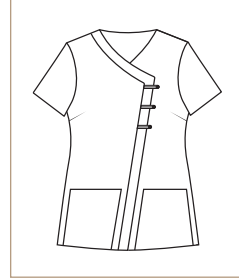

8240 pág. 84