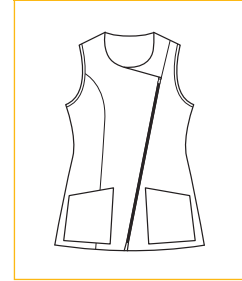

8035 pág. 35