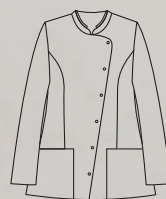

570 Blanco · White

Microfibra (100% Pol.)
150 gr/m²

Largo/length: 77 cm
Talla/Size: SP-XG/XS-XXXL

8176570

8176

Chaqueta mujer m/larga, con rejilla en costadillos. Women's long sleeves jacket, mesh on the sides.