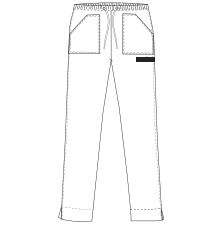

8268 pág. 126