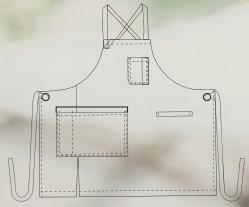

8170775

8170

Delantal peto cruce tejano.
Big denim apron whit cross.

775 Tejano · Denim
55% Pol./Poly. · 42% Algod./Cotton
3% Elastano
180 gr/m²

Largo/length: 84 cm
Ancho/width: 75 cm
Talla/Size: única/ unic

8171775

8171

Delantal corto tejano contraste cintas. Short denim apron with contrast ribbons.

775 Tejano · Denim
55% Pol./Poly. · 42% Algod./Cotton
3% Elastano
180 gr/m²

Largo/length: 44 cm
Ancho/width: 88 cm
Talla/Size: única/ unic