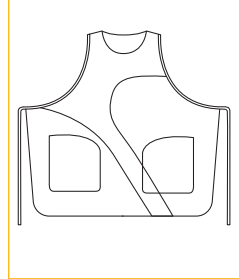

8025 pág. 48