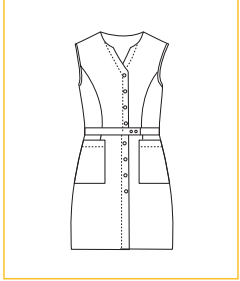

8093 pág. 26