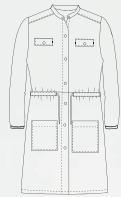

8109125

8109

Vestido camisero con lazo ajustable, manga larga.
Adjustable tie shirt dress, long sleeves.

125 Negro · Black

97 % Pol./poly. · 3 % Elastano
160 gr/m²