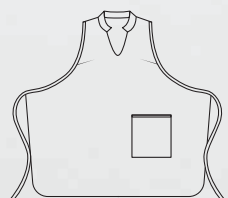

8605725

8156725

8605

Estola estampado flor diente de león. Dandelion flower print stole.

725 Negro · Black

100% Pol./Poly.
165 gr/m²

Largo/length: 79 cm
Talla/Size: Única · Unic