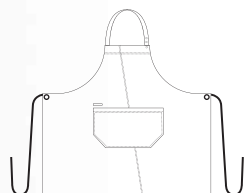

EXTRA RESISTENTE AL CLORO

8528

Delantal peto bicolor.
Bicolor bib apron.

376 Gris · Grey
375 Verde · Green

100% Pol./Poly.
207 gr/m²

Largo/length: 84 cm
Ancho/width: 76 cm
Talla/Size: única/ unic