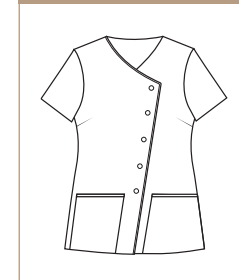

8070 pág. 77