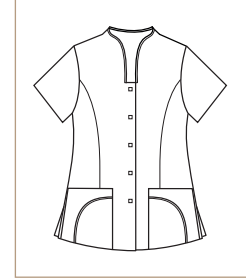

8020 pág. 86