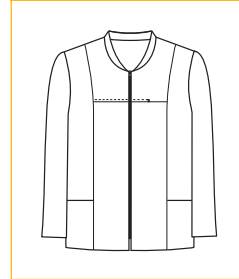

8819 pág. 57