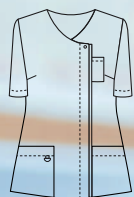

8821583

8822583

**DNK, MODA Y DISEÑO
EN EL MUNDO LABORAL.**

8821

Chaqueta m/corta mujer, corchetes ocultos en tapeta. Women's s/sleeves jacket, hidden snap fasteners.

491 Gris medio · Medium gray
Microfibra (100% Pol.)
150 gr/m²

570 Blanco · White
583 Azul marino · Navy blue
Microfibra (100% Pol.)
150 gr/m²

Largo/length: 71 cm
Talla/Size: SP-XG/XS-XXXL

8822

Chaqueta m/corta hombre, corchetes ocultos en tapeta. Men's s/sleeves jacket, hidden snaps fasteners.

491 Gris medio · Medium gray
Microfibra (100% Pol.)
150 gr/m²

570 Blanco · White
583 Azul marino · Navy blue
Microfibra (100% Pol.)
150 gr/m²

Largo/length: 77 cm
Talla/Size: SP-XG/XS-XXXL