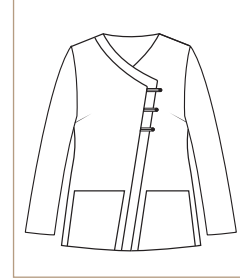

8258 pág. 85