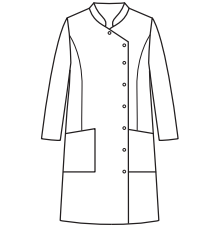

8218 pág. 131