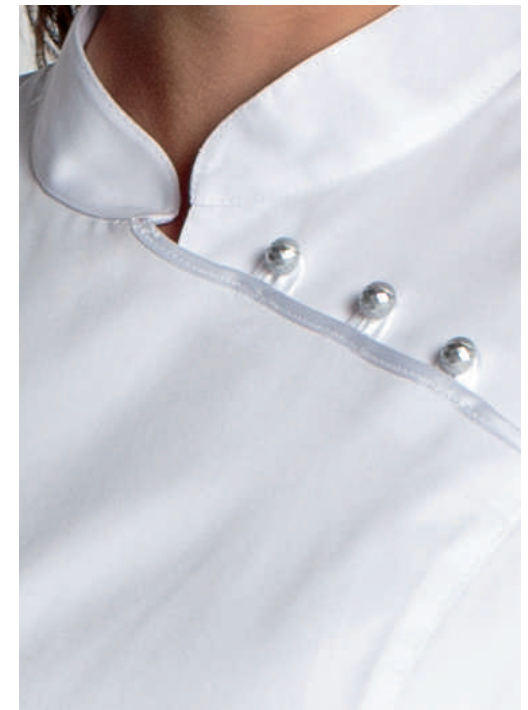

8470768

8470

Estola cuello mao con cintas ajustables traseras. Mandarin collar stole with adjustable back straps.

700 Blanco · White
65% Pol. Poly. · 35% Algod./Cotton
195 gr/m²

725 Negro · Black
768 Fucsia · Fucshia
100% Pol. · Poly.
165 gr/m²

Largo/length: 77 cm
Talla/Size: Única · Unic

Estolas

8470700

8470725