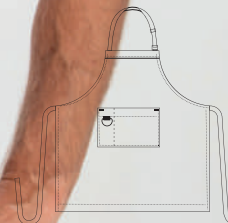

8966374

8966

Delantal peto loneta tirante regulable. Bib apron canvas adjustable strap.

369 Beige · Beige
371 Gris · Grey
374 Rojo · Red
100% Pol./ Poly.
207 gr/m²

Largo/length: 86 cm
Ancho/width: 77 cm
Talla/Size: única/ unic