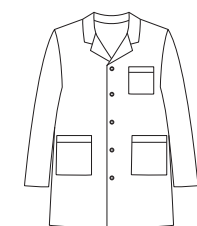

8898 pág. 135