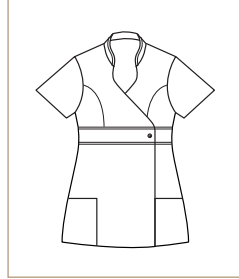

8299 pág. 82