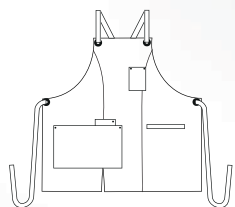

8165469

8165

Delantal peto chica extraresistente.
Extra-durable bib apron.

- 466 Azul · Blue
- 467 Marrón · Brown
- 468 Negro · Black
- 469 Verde · Green

65% Pol./Poly · 35% Alg./Cotton

Largo/length: 68 cm
Ancho/width: 75 cm
Tamaño/size: única/unic