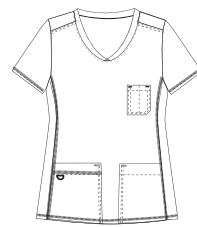

8265 pág. 114