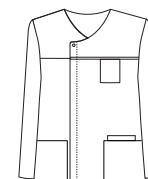

570 Blanco · White

573 Pistacho · Pistachio

483 Azul porcelana · Porcelain blue
Microfibra (100% Pol.)

150 gr/m²

Largo/length: 69 cm

Talla/Size: SP-XG/XS-XXXL

8818

Chaqueta m/larga cbro., corchetes ocultos en tapeta. Men's l/sleeves jacket, concealed snaps on the placket.