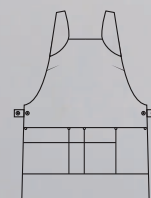

8111105

8111

Estola peluquería multibolsillos.
Multi-pocket hairdressing stole.

105 Negro · Black

100% Pol./Poly
208 gr/m²

Largo/length: 78 cm
Talla/Size: Única · Unic

8101104

8102104