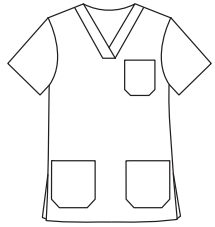

ÍNDICE GRÁFICO

8204 pág. 108