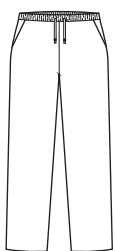

Largo/length: 70 cm
Talla/Size: SP-XG/XS-XXXL

8454112

PORQUE LA ELEGANCIA
NO ESTÁ REÑIDA CON LA
COMODIDAD, VISTE DNK.

8540741

8540701

8540635

8540685

8540