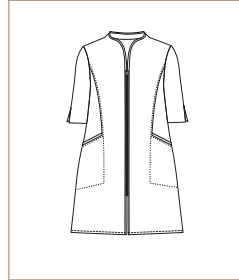

8092 pág. 100