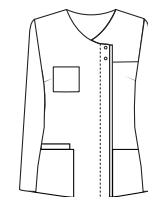

8817573

8818576

DNK

8817

Chaqueta mujer m/larga, corchetes ocultos en tapeta. Women's l/sleeves, concealed snaps on the placket.

570 Blanco · White

573 Pistacho · Pistachio

483 Azul porcelana · Porcelain blue
Microfibra (100% Pol.)

150 gr/m²

Largo/length: 69 cm

Talla/Size: SP-XG/XS-XXXL

8818

Chaqueta m/larga cbro., corchetes ocultos en tapeta. Men's l/sleeves jacket, concealed snaps on the placket.

570 Blanco · White

Microfibra (100% Pol.)

150 gr/m²

576 Gris · Gray

577 Azul marino · Navy blue

Microfibra (100% Pol.)

150 gr/m²

Largo/length: 76 cm

Talla/Size: SP-XG/XS-XXXL