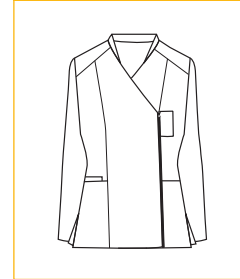

8828 pág. 57