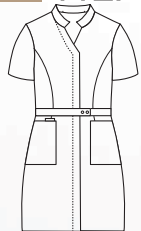

HEALTH CARE