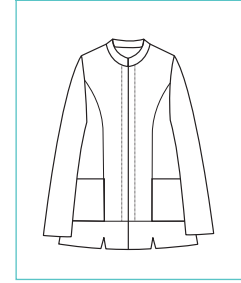

8190 pág. 150