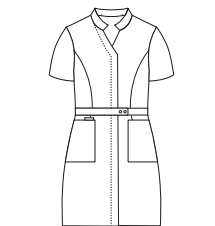

8095 pág. 132