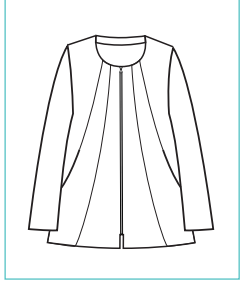

8291 pág. 138